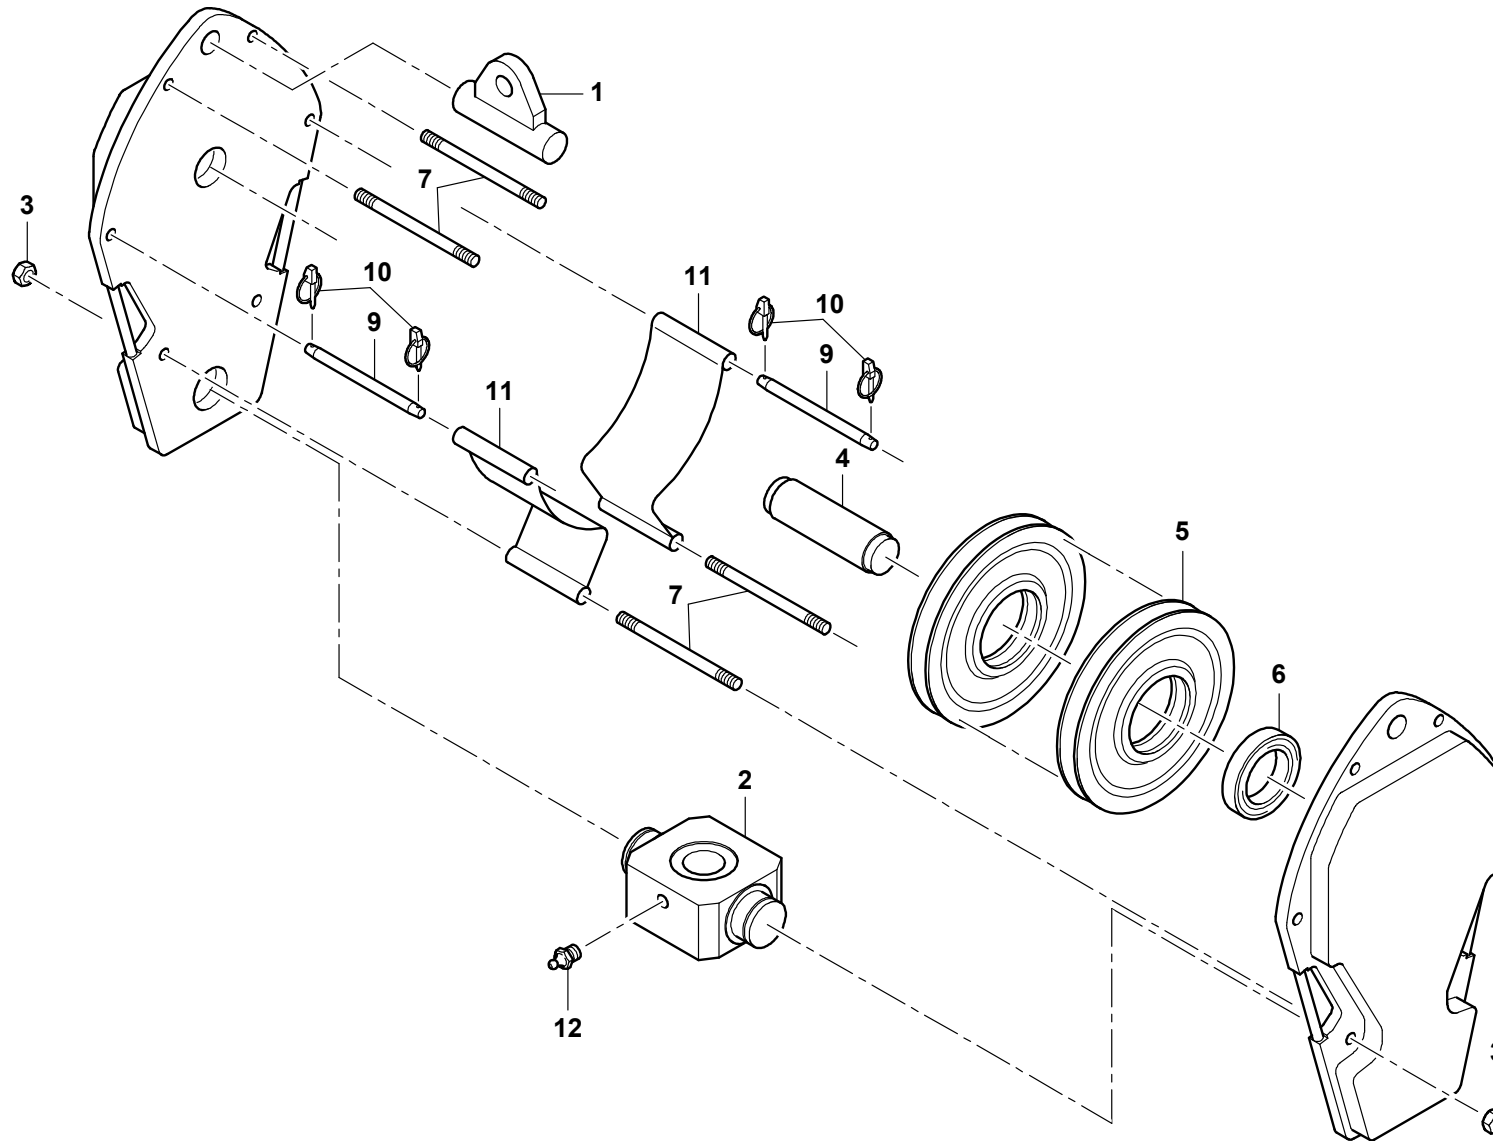

GROVE

GEHAEUSE 3-ROLL.
CAGE 3-ROLL.

BILDTADEL
PICTORIAL DISPLAY

GMK 3050
BE 705
G 525

04.13

3144836-ETL #

1/1

3144836-0-BL01-0413-0000